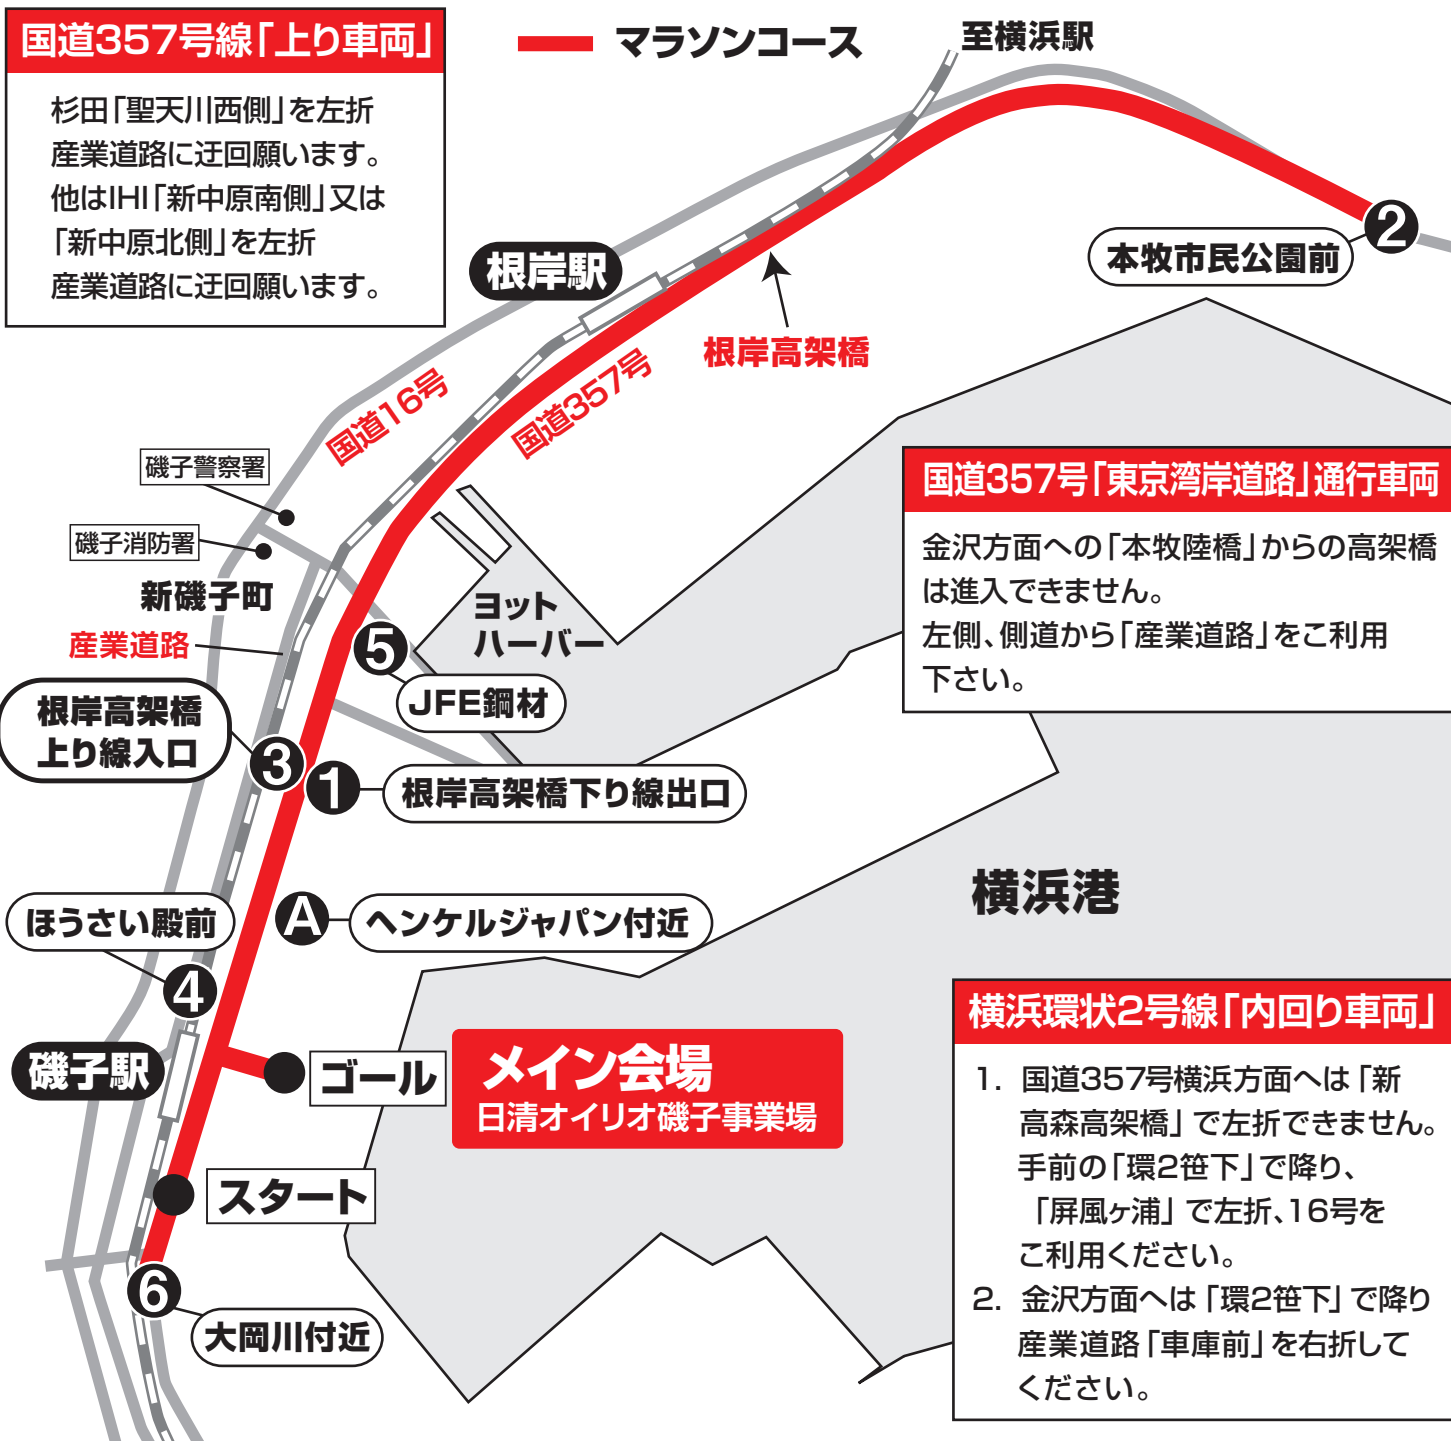

第47回神奈川マラソン2025 通行止め

交通規制のお知らせ 2月2日(日) 8:00 15:00頃

●規制区間

本牧市民公園前（根岸高架橋道路）から 新中原北側信号手前（大岡川付近）

全面通行止めのため、ご迷惑をおかけしますが、ご協力をお願い致します。