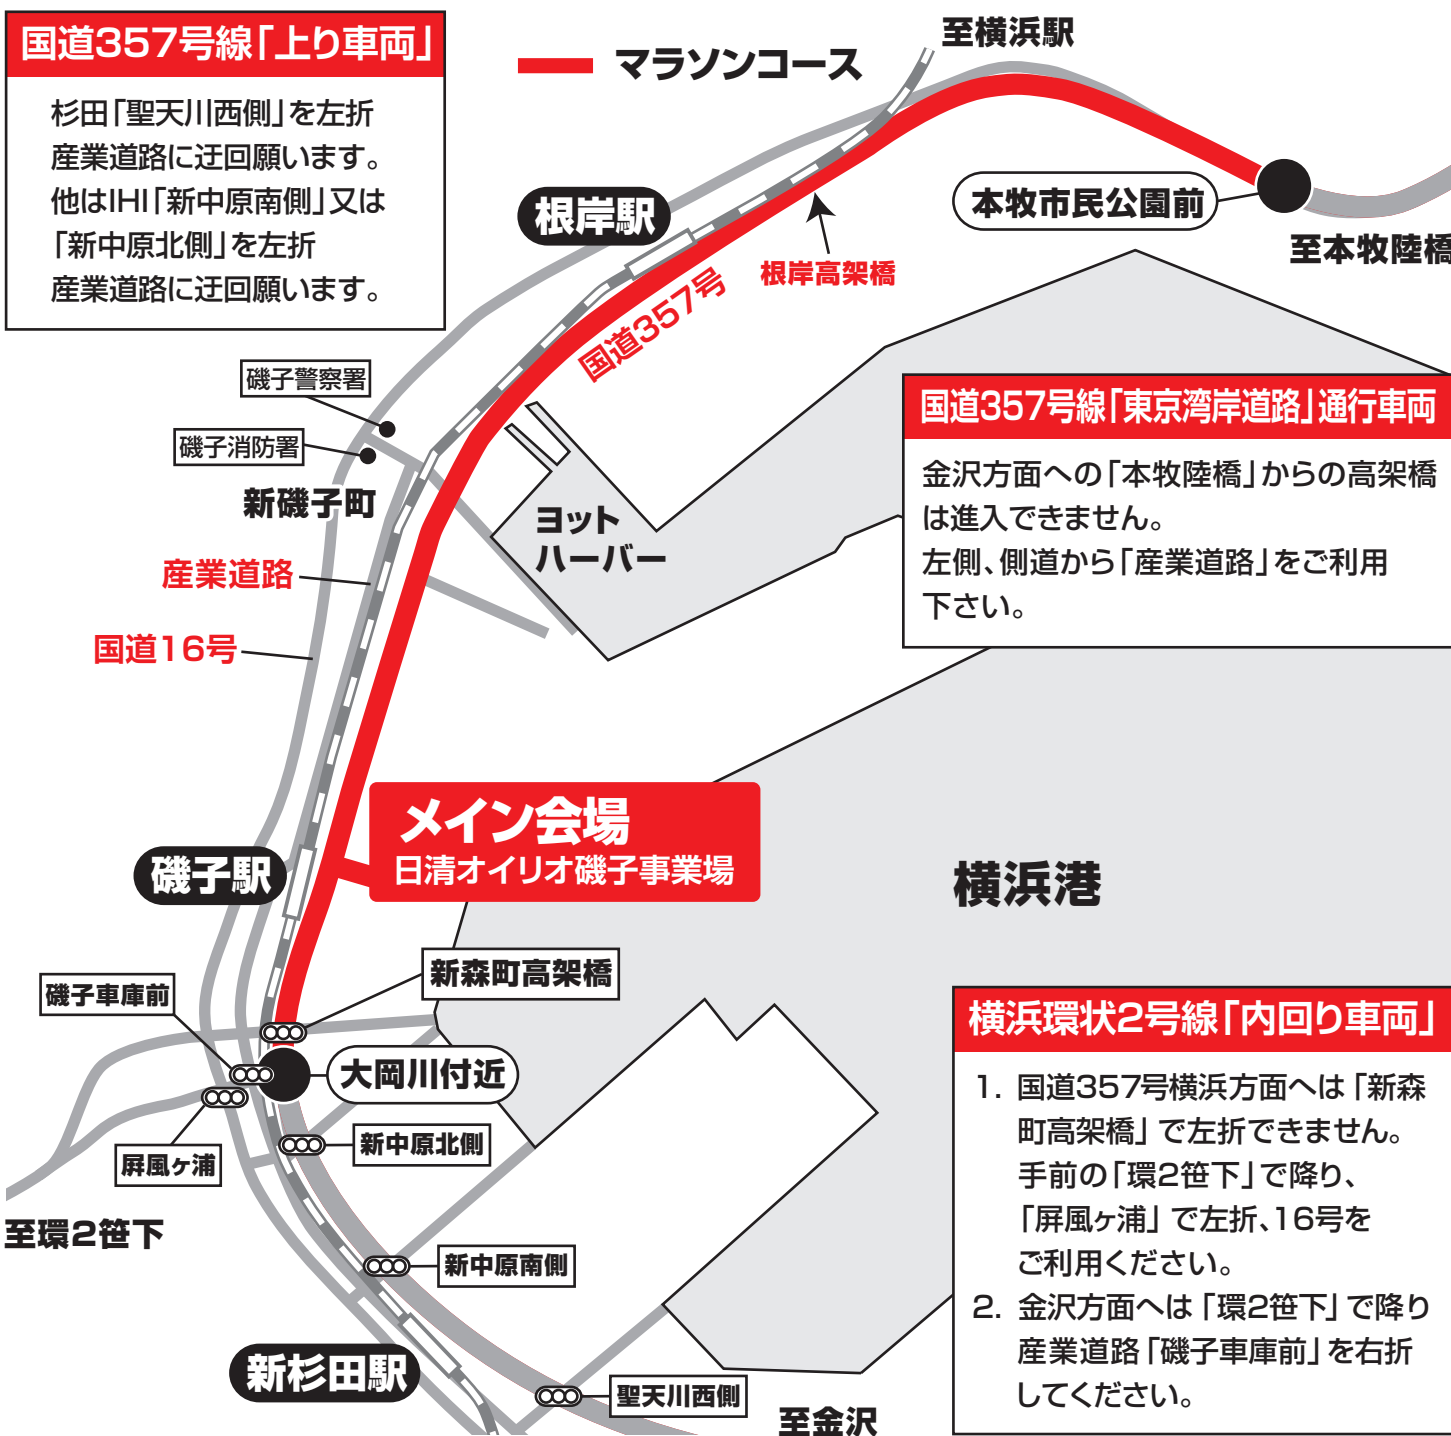

第48回神奈川マラソン2026 通行止め

交通規制のお知らせ 2月1日(日) 8:00 15:00頃

●規制区間

本牧市民公園前（根岸高架橋道路）から 新中原北側信号手前（大岡川付近）

全面通行止めのため、ご迷惑をおかけしますが、ご協力をお願い致します。